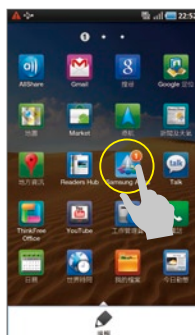

聰明管理大師

除了多達9頁的實用桌面機制外，GALAXY Tab還提供好用的滑動功能頁和多元的Widget小工具，更方便你管理或是開啟各項軟體！

Point 1

多重分頁 滑動操作

SAMSUNG替 GALAXY Tab 量身訂做可左右滑動的功能頁面，與其他 Android 手機僅能夠拉開抽屜開啟程式集的方式不同，不僅方便使用者尋找，也更容易管理和分類。

1 點選桌面的「程式」圖示能夠快速進入功能表，上方會秀出所在頁面數字，和桌面一樣，點選數字按鈕即可跳頁。按Menu鍵則會出現「編輯」選項。